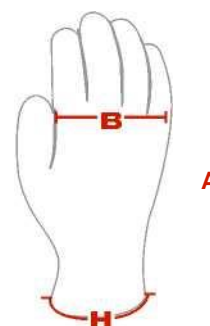

RUKAVICE Z TOP HOVĚZÍ KŮŽE - ROVNÝ PALEC

- Špičková konstrukce z hovězí kůže na dlani poskytuje pohodlí, odolnost, vynikající odolnost proti oděru a prodyšnost
- Zadní díl z dělené kůže
- Vrchní lícová kůže je hladká, poskytuje odolnost a obratnost
- Rukavice pro řidiče mají navlékací styl, který zajišťuje dobré padnutí a pohodlí
- Rovný palec zvyšuje pohodlí při práci se zavřenou pěstí
- Elastické zapínání všité uvnitř rukavice pro bezpečnost a pohodlí
- Bavlněná barevná vazba označuje velikost
- Splňuje požadavky na obsah kůže bez chromu VI

APLIKACE

- Konstrukce
- Obsluha stroje
- Lehké svařování
- Užitkové práce
- Zemědělství
- Lanování
- Mnoho dalších obecných aplikací

TECHNICKÁ DATA

MATERIÁL	100% hovězí kůže
BARVA	Přirodní
STYL MANŽETY	Hodit na sebe
VELIKOSTI	8-11
OBAL	12 párů na tučet, 120 párů na pouzdro
COOT	Indie

ROZMĚRY (v / cm)

	8	9	10	11
A	9.3 / 23.5	9.8 / 24.8	10.2 / 26	10.6 / 27
B	4.8 / 12.3	5 / 12.8	5.2 / 13.3	5.3 / 13.5
H	Yellow	Brown	Black	Blue

VÝKONOVÉ VLASTNOSTI

EN388: 3132						
ABRASION	0	1	2	3	4	-
CUT (2003)	0	1	2	3	4	5
TEAR	0	1	2	3	4	-
PUNCTURE	0	1	2	3	4	-